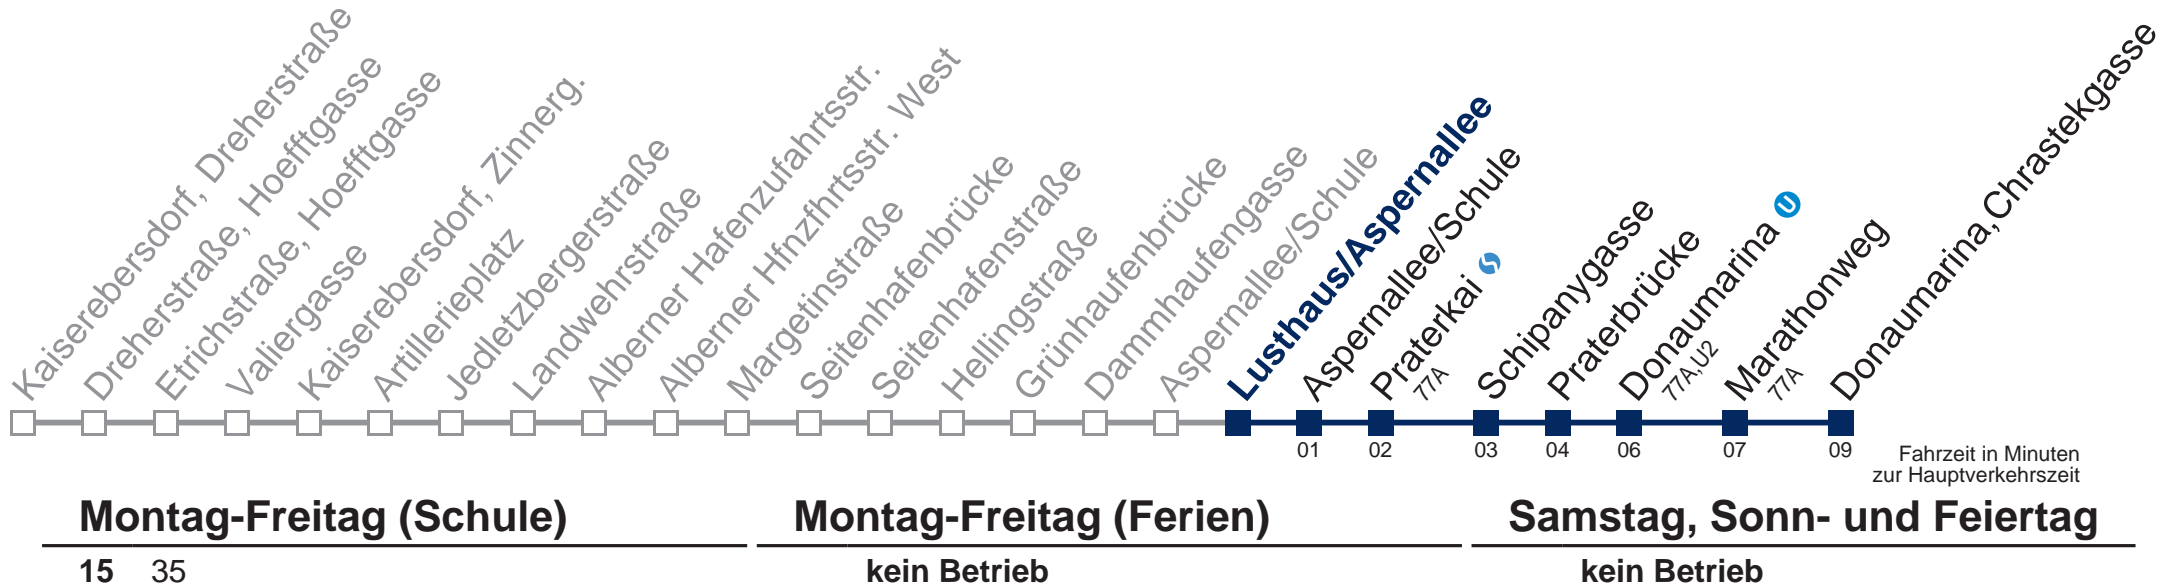

79B Donaumarina, Chrastekgasse

Kaufen Sie Ihre Tickets bequem mit der WienMobil-App.
Buy your tickets easily via our WienMobil app.

79B Donaumarina, Chrastekgasse

Montag-Freitag (Schule)

6	01 34
7	17 34
8	17 47
9	16
10	01
11	01
12	01 31
13	01 31
14	01 31
15	01 37 49
16	19 49
17	19
18	02
19	02
20	01
21	00
22	00