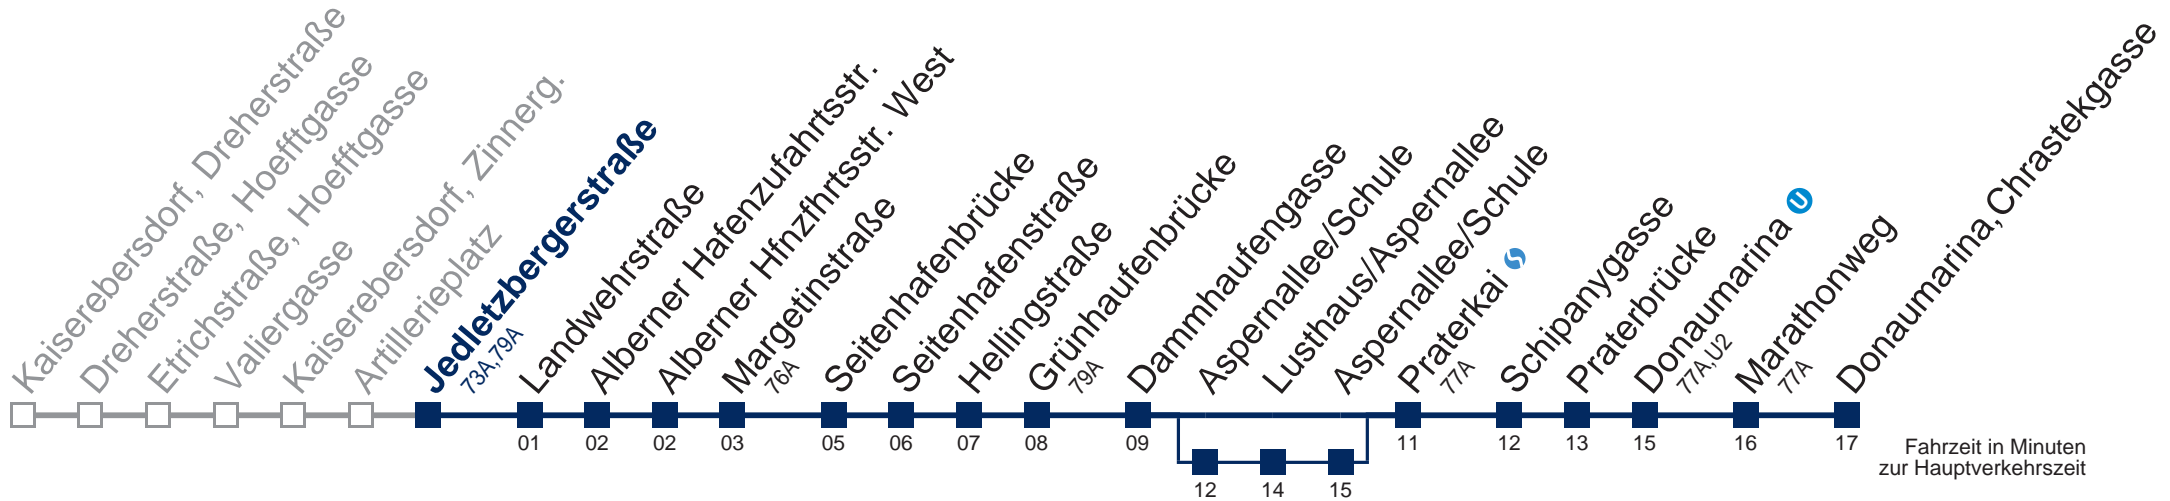

Samstag, Sonn- und Feiertag

kein Betrieb

□ über Aspernallee/Schule

Kaufen Sie Ihre Tickets bequem mit der WienMobil-App.
Buy your tickets easily via our WienMobil app.

79B Donaumarina, Chrastekgasse

Montag-Freitag (Schule)