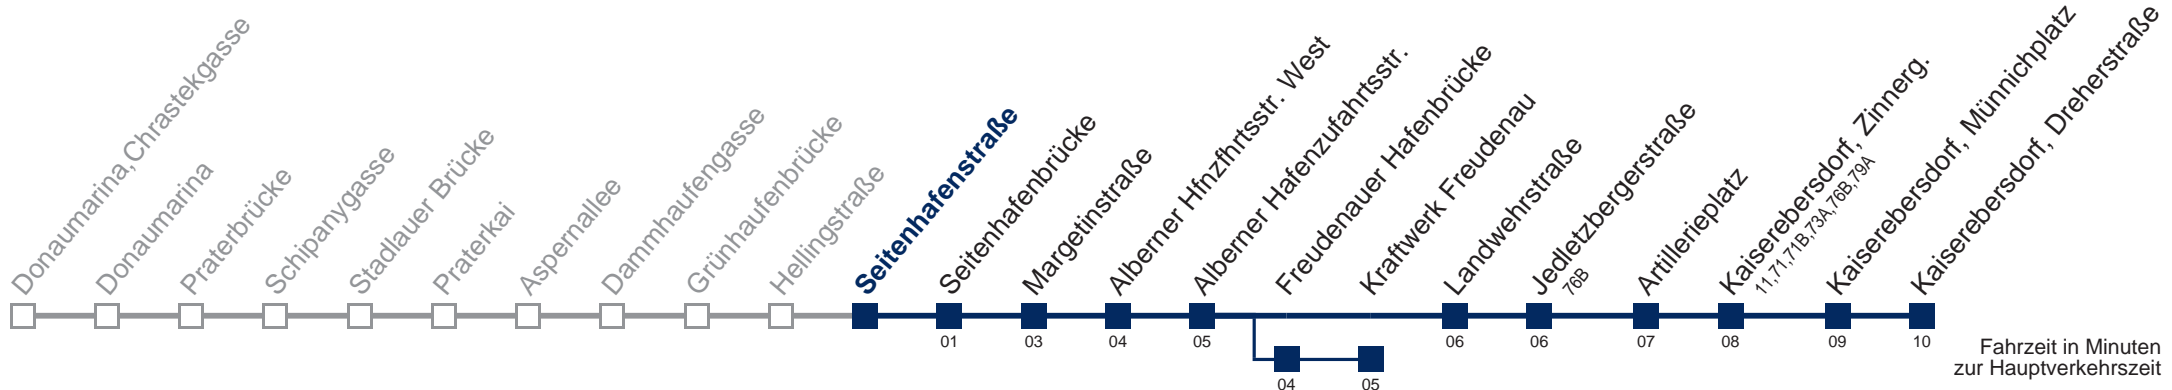

79B Kaiserebersdorf, Dreherstraße

Montag-Freitag (Schule)

5	47
6	18 48
7	18 48
8	18 48
9	17 47
10	47
11	47
12	32
13	02 32
14	02 32
15	02
16	
17	33
18	03 48
19	48
20	47
21	47

Montag-Freitag (Ferien)

5	47
6	18 48
7	18 48
8	18 48
9	17 47
10	47
11	47
12	32
13	02 32
14	02 32
15	02
16	
17	33
18	03 48
19	48
20	47
21	47