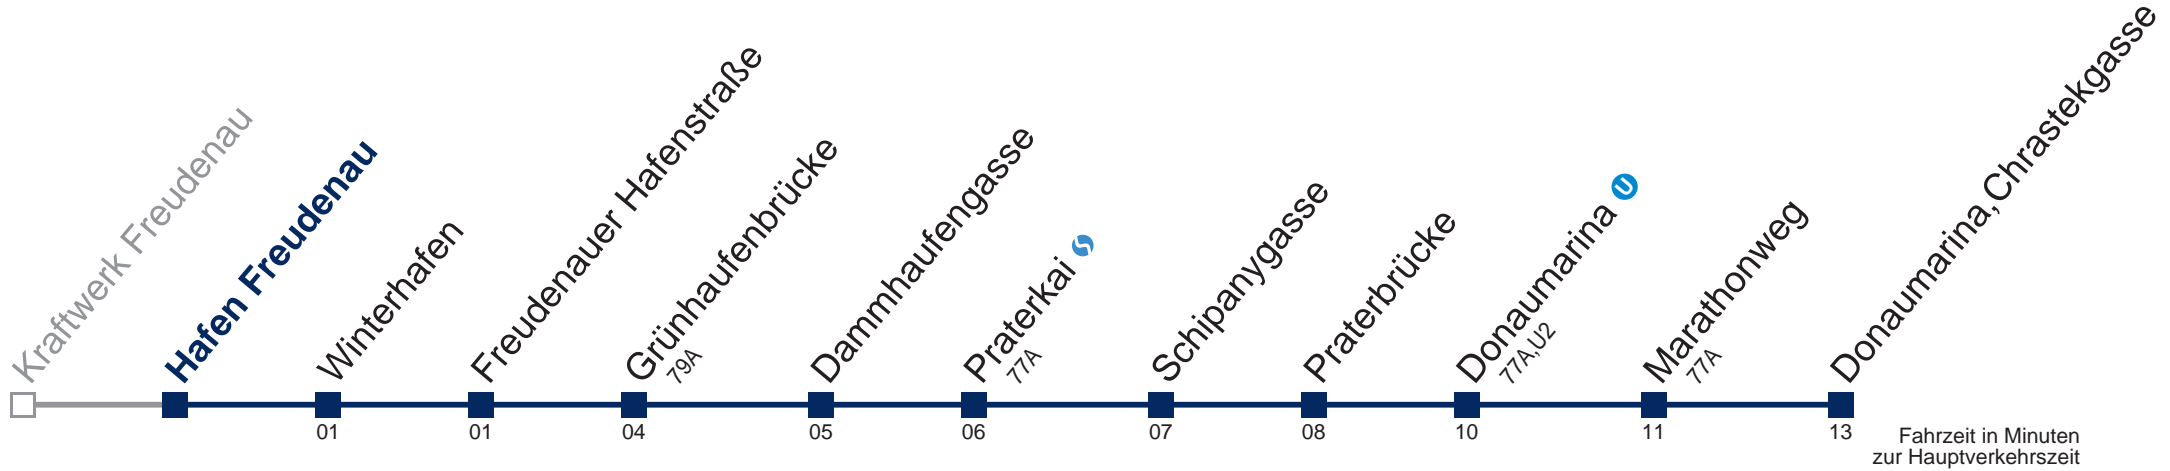

Samstag, Sonn- und Feiertag

kein Betrieb

□ über Aspernallee/Schule

Kaufen Sie Ihre Tickets bequem mit der WienMobil-App.
Buy your tickets easily via our WienMobil app.

79B Donaumarina, Chrastekgasse

Montag-Freitag (Schule)