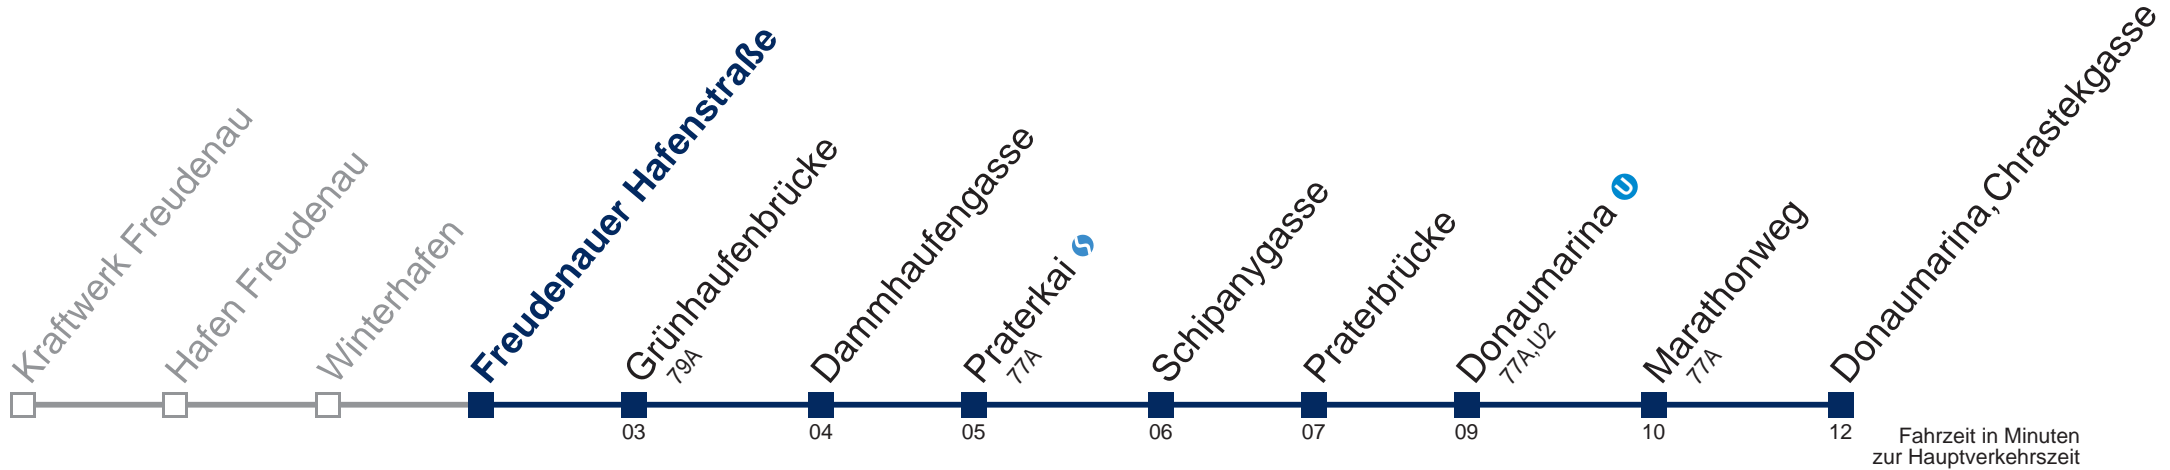

79B Donaumarina, Chrastekgasse

Montag-Freitag (Schule)

5 56
6 29
7 29

Montag-Freitag (Ferien)

5 56
6 29
7 29

Samstag, Sonn- und Feiertag

kein Betrieb

Kaufen Sie Ihre Tickets bequem mit der WienMobil-App.
Buy your tickets easily via our WienMobil app.