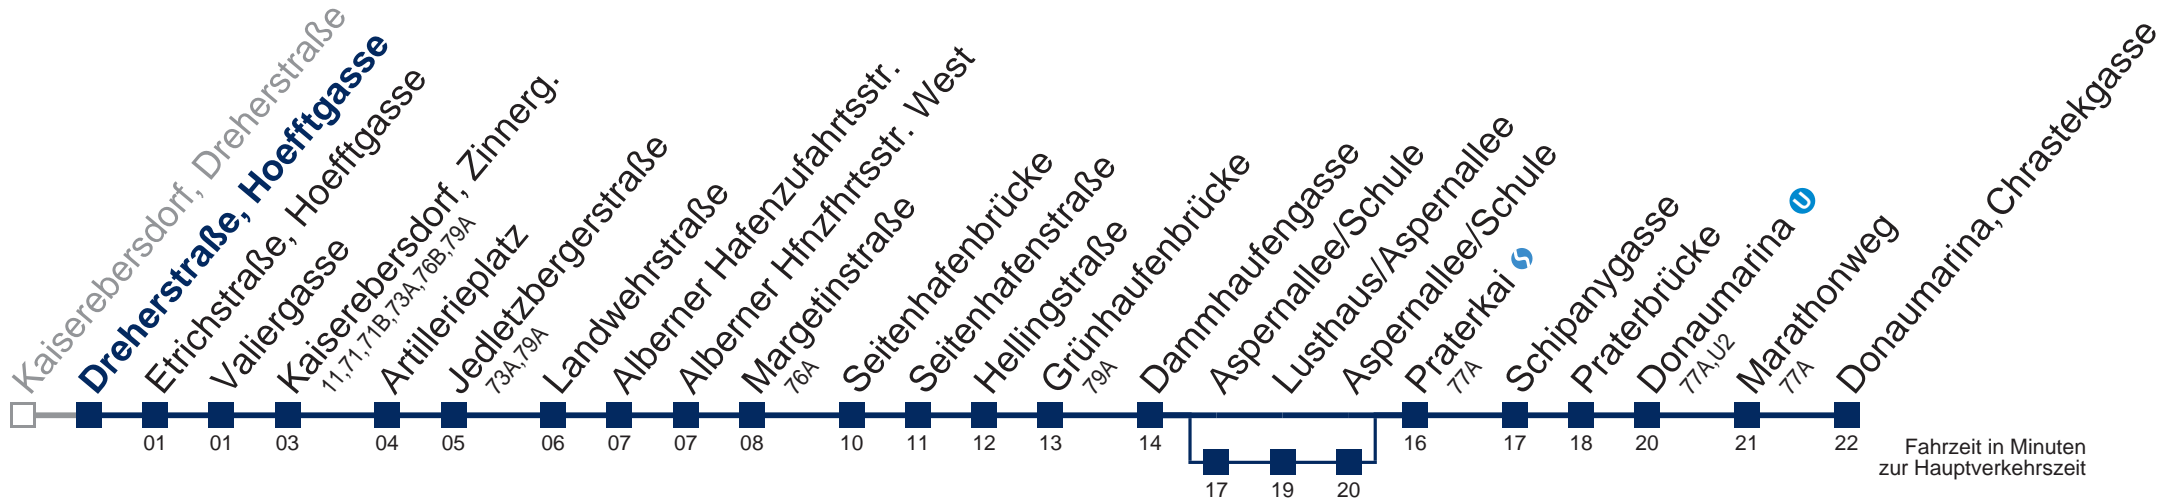

Samstag, Sonn- und Feiertag

kein Betrieb

☐ über Aspernallee/Schule

Kaufen Sie Ihre Tickets bequem mit der WienMobil-App.
Buy your tickets easily via our WienMobil app.

79B Donaumarina, Chrastekgasse

Montag-Freitag (Schule)