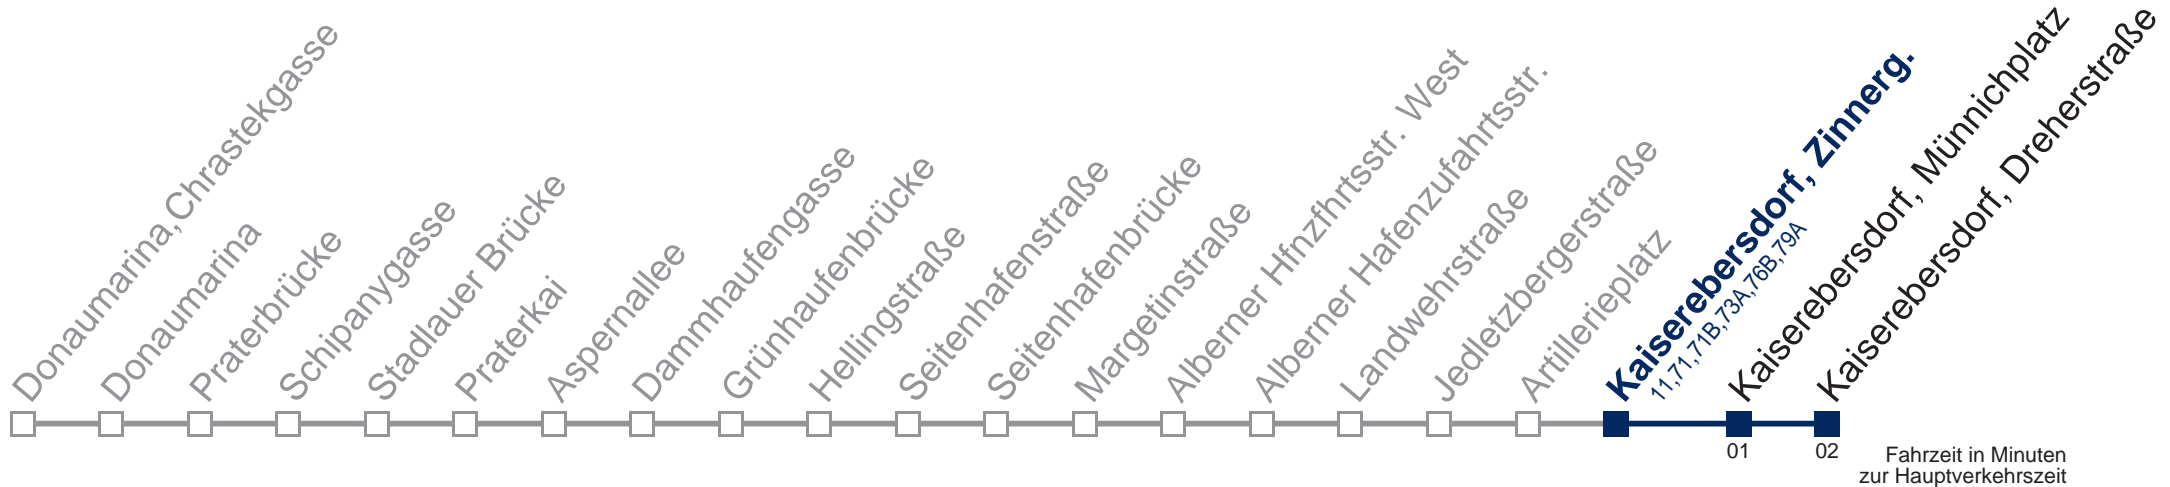

79B Kaiserebersdorf, Dreherstraße

Montag-Freitag (Schule)

6	56
7	56
8	26 56
9	25 55
10	55
11	55
12	40
13	10 40
14	10 40
15	10
16	
17	41
18	11 56
19	56
20	53
21	53

Montag-Freitag (Ferien)

6	56
7	56
8	26 56
9	25 55
10	55
11	55
12	40
13	10 40
14	10 40
15	10
16	
17	41
18	11 56
19	56
20	53
21	53

Samstag, Sonn- und Feiertag

kein Betrieb

Kaufen Sie Ihre Tickets bequem mit der WienMobil-App.
Buy your tickets easily via our WienMobil app.