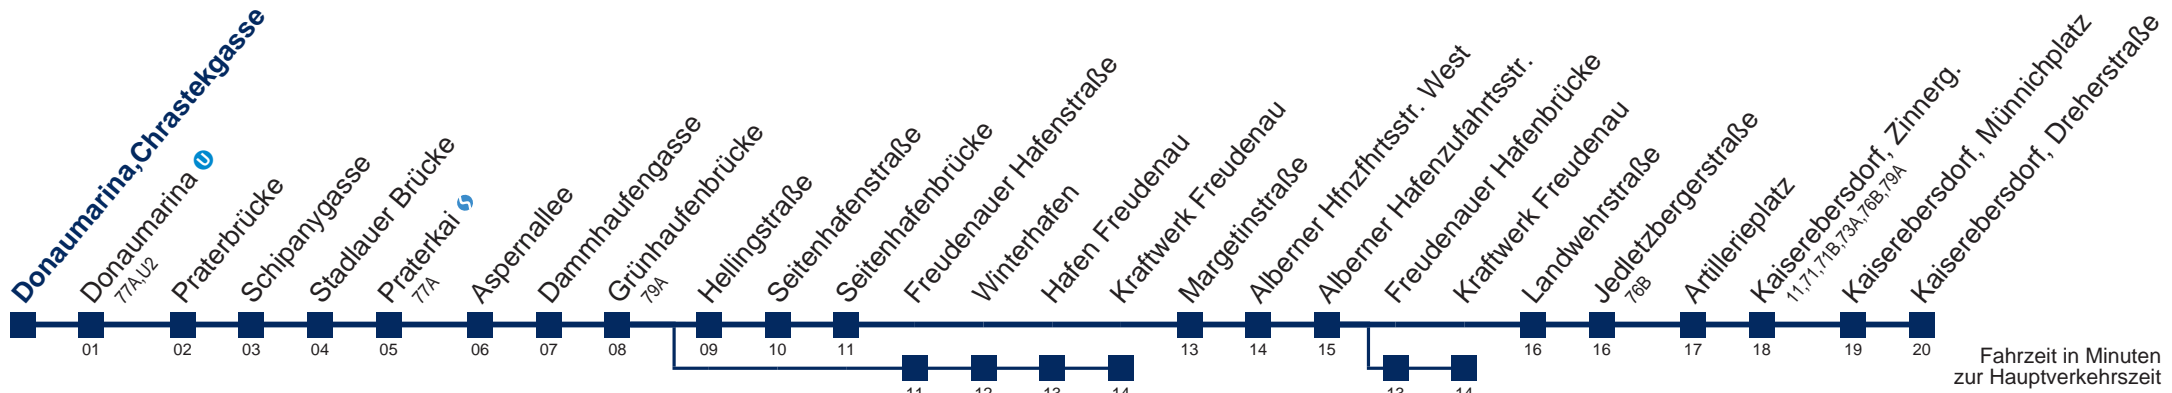

79B Kaiserebersdorf, Dreherstraße

Montag-Freitag (Schule)

5	38
6	08 38
7	08 38
8	08 38
9	08 38
10	38
11	38
12	23 53
13	23 53
14	23 53
15	23 53
16	23 53
17	23 53
18	38
19	38
20	38
21	38

Montag-Freitag (Ferien)