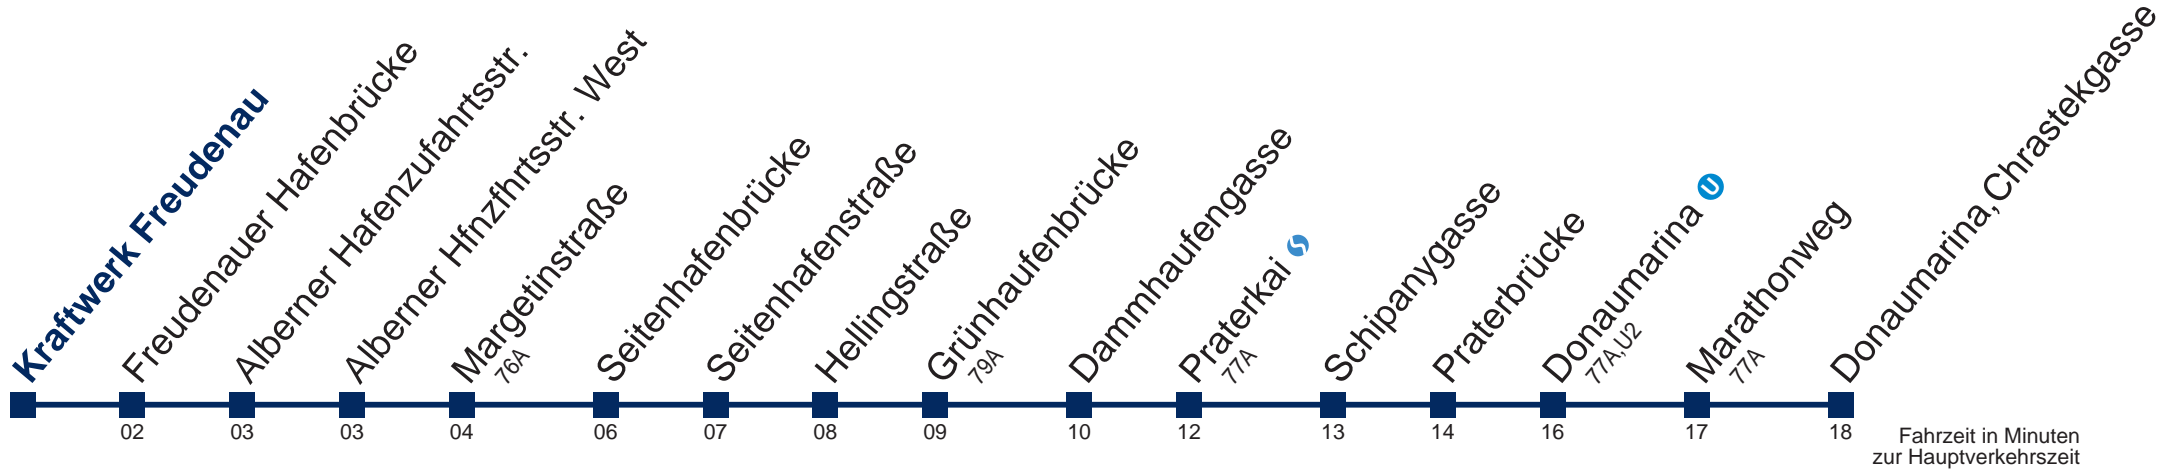

79B Donaumarina, Chrastekgasse

Montag-Freitag (Schule)

15 37
16 07 37
17 07

Montag-Freitag (Ferien)

15 37
16 07 37
17 07

Samstag, Sonn- und Feiertag

kein Betrieb

Kaufen Sie Ihre Tickets bequem mit der WienMobil-App.
Buy your tickets easily via our WienMobil app.