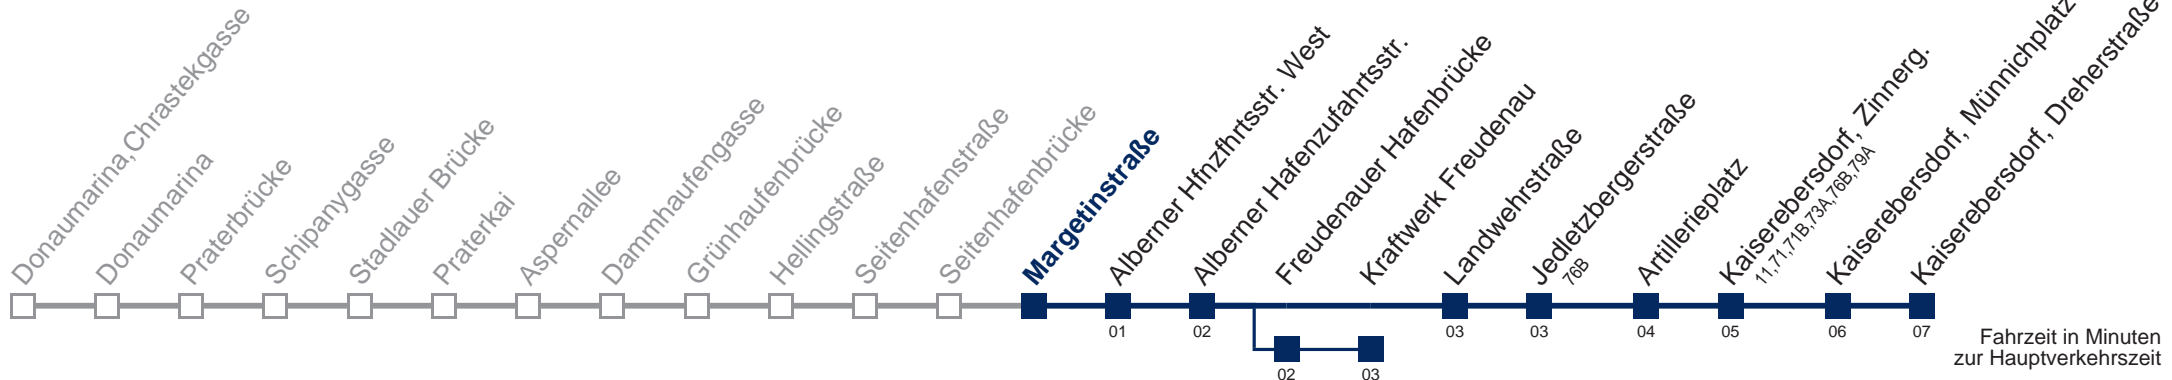

79B Kaiserebersdorf, Dreherstraße

Montag-Freitag (Schule)

5	49
6	21 51
7	21 51
8	21 51
9	20 50
10	50
11	50
12	35
13	05 35
14	05 35
15	05
16	
17	36
18	06 51
19	51
20	49
21	49

Montag-Freitag (Ferien)

5	49
6	21 51
7	21 51
8	21 51
9	20 50
10	50
11	50
12	35
13	05 35
14	05 35
15	05
16	
17	36
18	06 51
19	51
20	49
21	49

Samstag, Sonn- und Feiertag

kein Betrieb

□ über Freudenuer Hafnenbrücke
bis Kraftwerk Freudenu

Kaufen Sie Ihre Tickets bequem mit der WienMobil-App.
Buy your tickets easily via our WienMobil app.

Auskunft Servicetelefon 01/7909 100
Änderungen vorbehalten