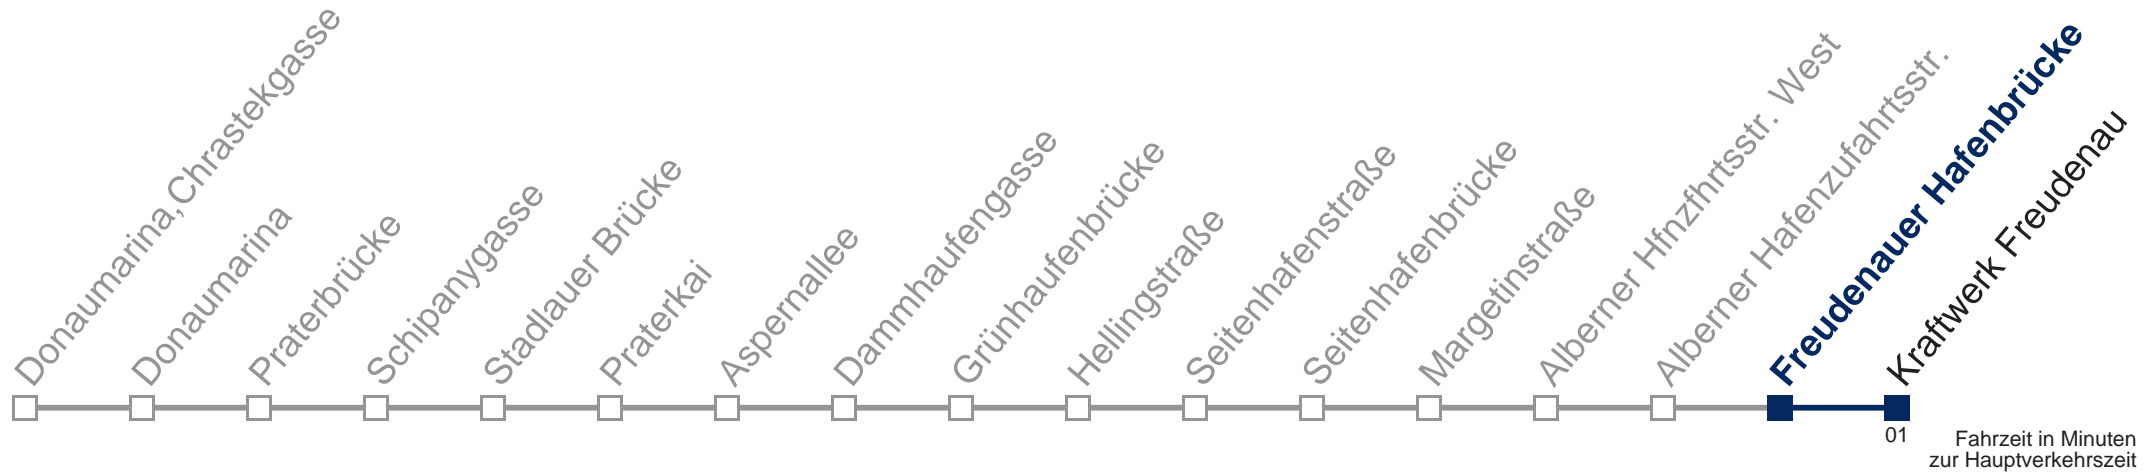

79B Kraftwerk Freudenau

Montag-Freitag (Schule)

5 51
6 24
7 24

Montag-Freitag (Ferien)

5 51
6 24
7 24

Samstag, Sonn- und Feiertag

kein Betrieb

Kaufen Sie Ihre Tickets bequem mit der WienMobil-App.
Buy your tickets easily via our WienMobil app.