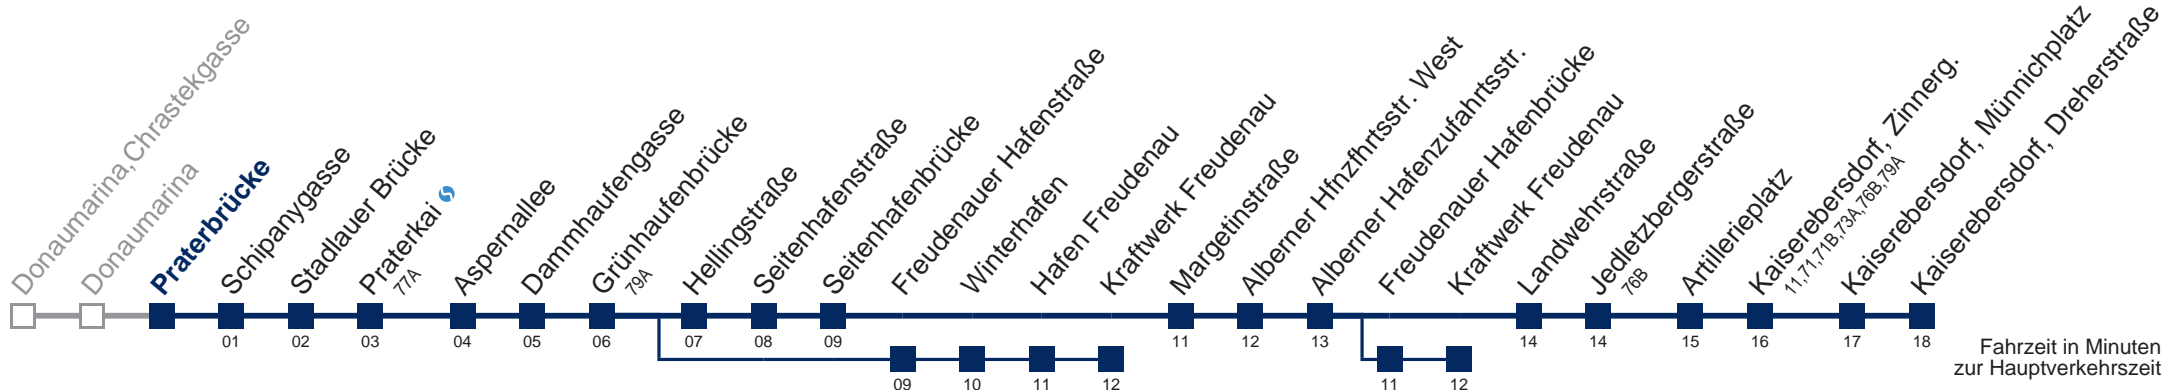

79B Kaiserebersdorf, Dreherstraße

Montag-Freitag (Schule)

5	40
6	10 40
7	10 40
8	10 40
9	10 40
10	40
11	40
12	25 55
13	25 55
14	25 55
15	25 55
16	25 55
17	25 55
18	40
19	40
20	40
21	40

Montag-Freitag (Ferien)