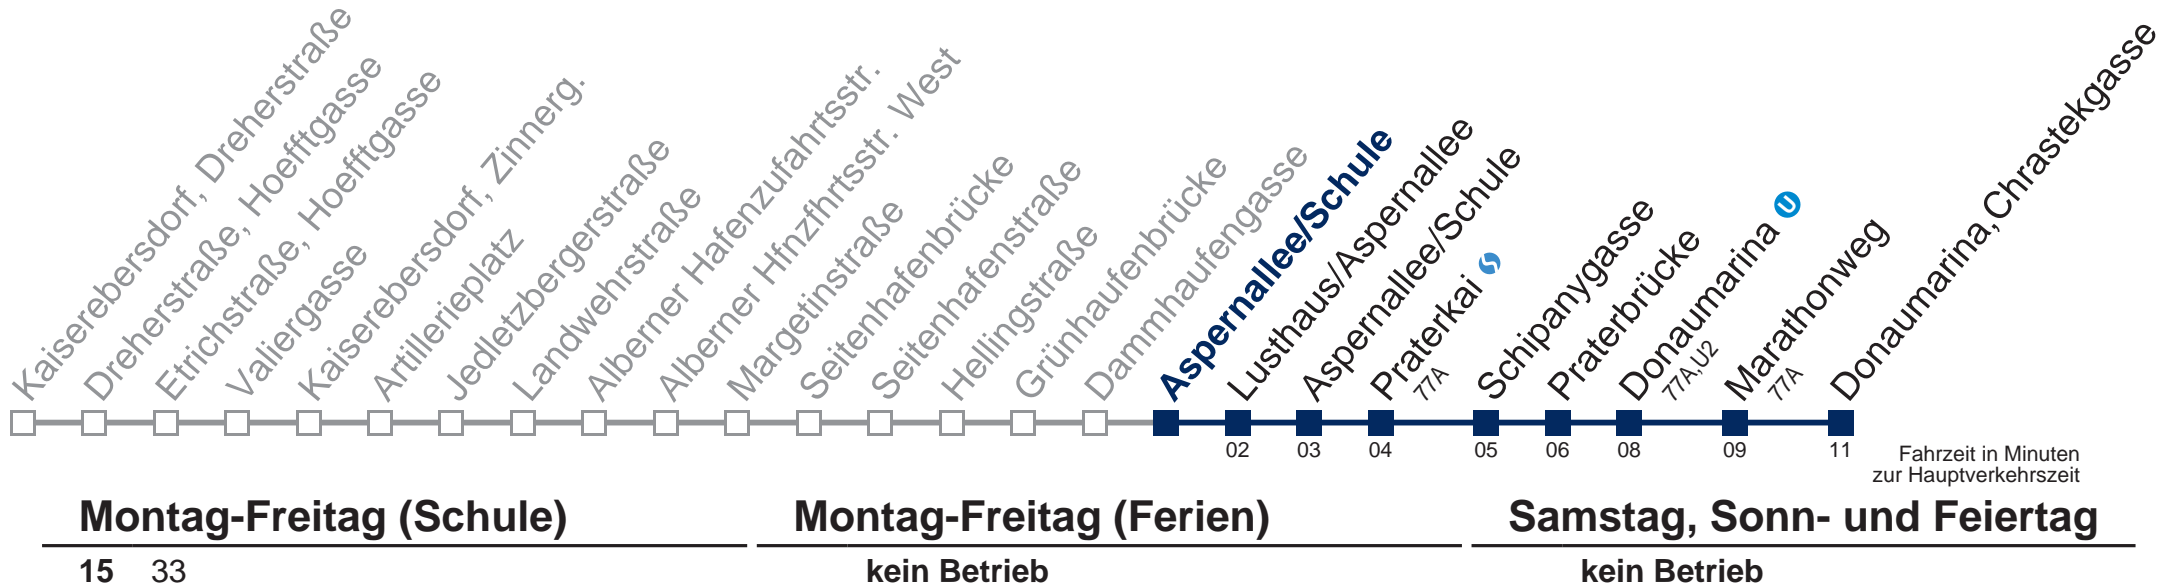

Samstag, Sonn- und Feiertag

kein Betrieb

□ über Aspernallee/Schule

Kaufen Sie Ihre Tickets bequem mit der WienMobil-App.
Buy your tickets easily via our WienMobil app.

79B Donaumarina, Chrastekgasse

Kaufen Sie Ihre Tickets bequem mit der WienMobil-App.
Buy your tickets easily via our WienMobil app.