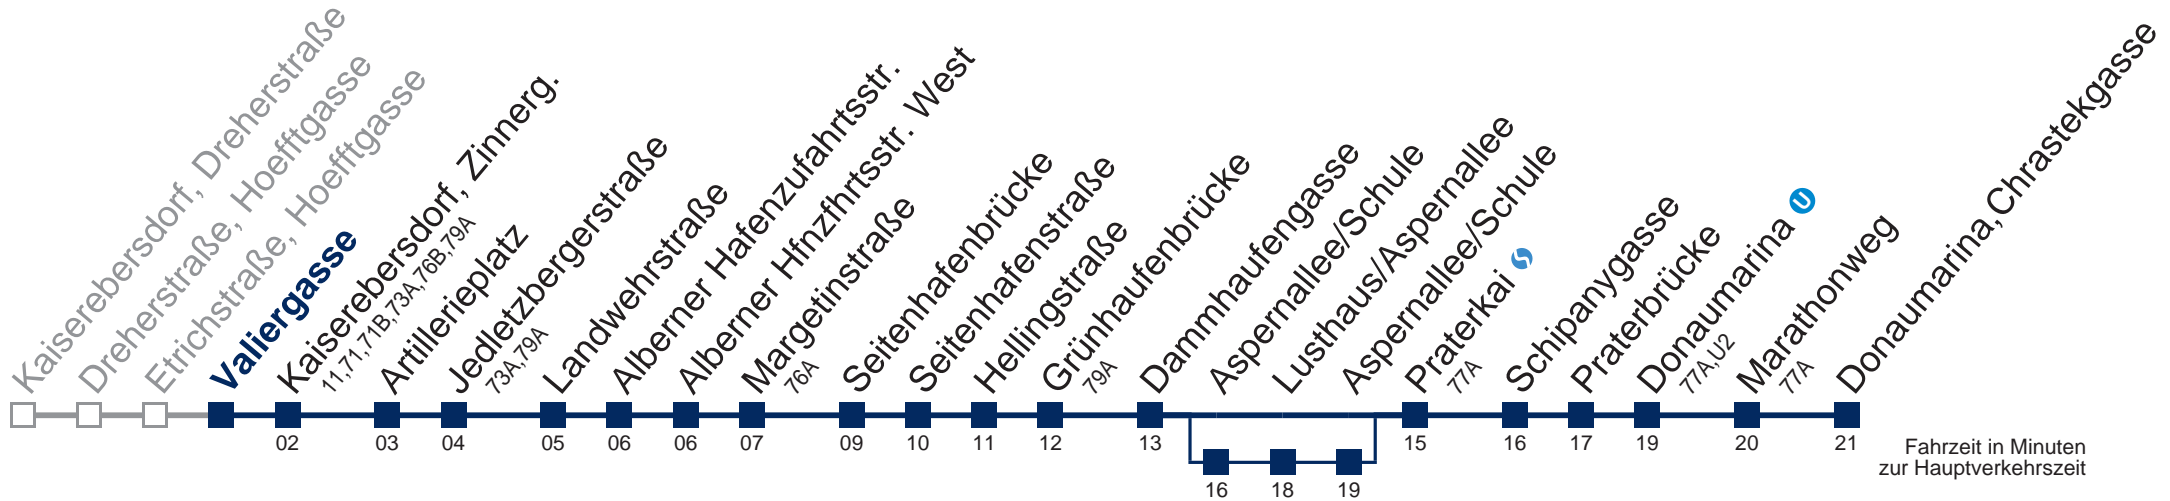

Samstag, Sonn- und Feiertag

kein Betrieb

□ über Aspernallee/Schule

Kaufen Sie Ihre Tickets bequem mit der WienMobil-App.
Buy your tickets easily via our WienMobil app.

79B Donaumarina, Chrastekgasse

Montag-Freitag (Schule)