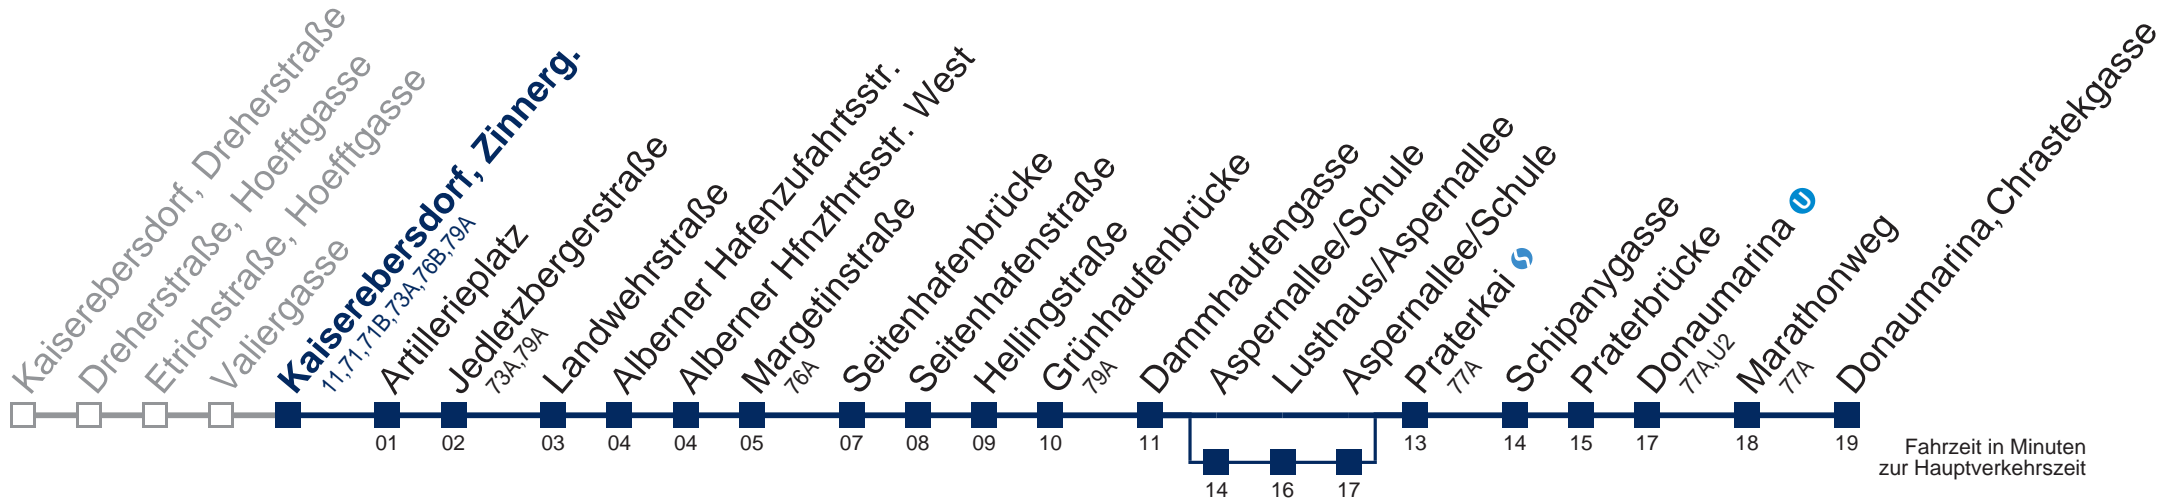

Samstag, Sonn- und Feiertag

kein Betrieb

□ über Aspernallee/Schule

Kaufen Sie Ihre Tickets bequem mit der WienMobil-App.
Buy your tickets easily via our WienMobil app.

79B Donaumarina, Chrastekgasse

Montag-Freitag (Schule)