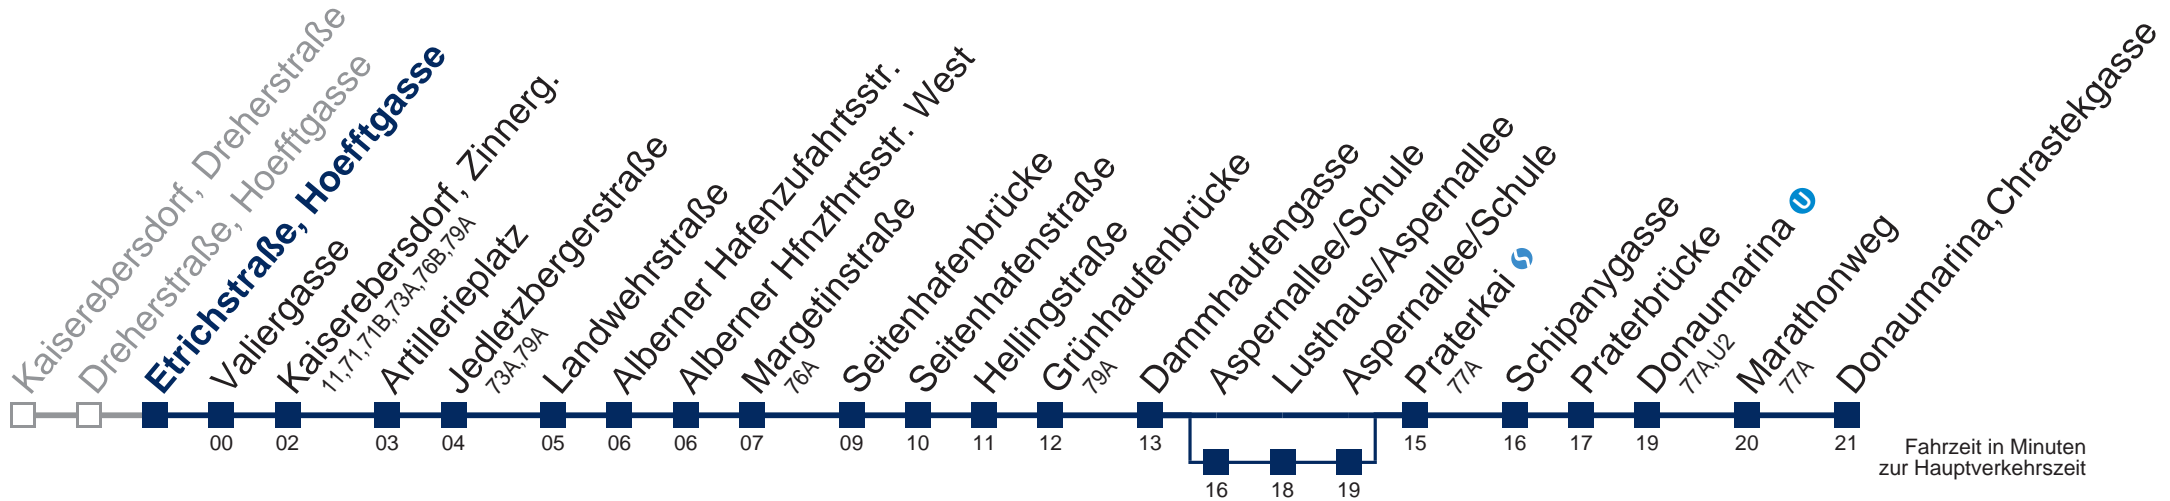

Samstag, Sonn- und Feiertag

kein Betrieb

□ über Aspernallee/Schule

Kaufen Sie Ihre Tickets bequem mit der WienMobil-App.
 Buy your tickets easily via our WienMobil app.

79B Donaumarina, Chrastekgasse

Montag-Freitag (Schule)