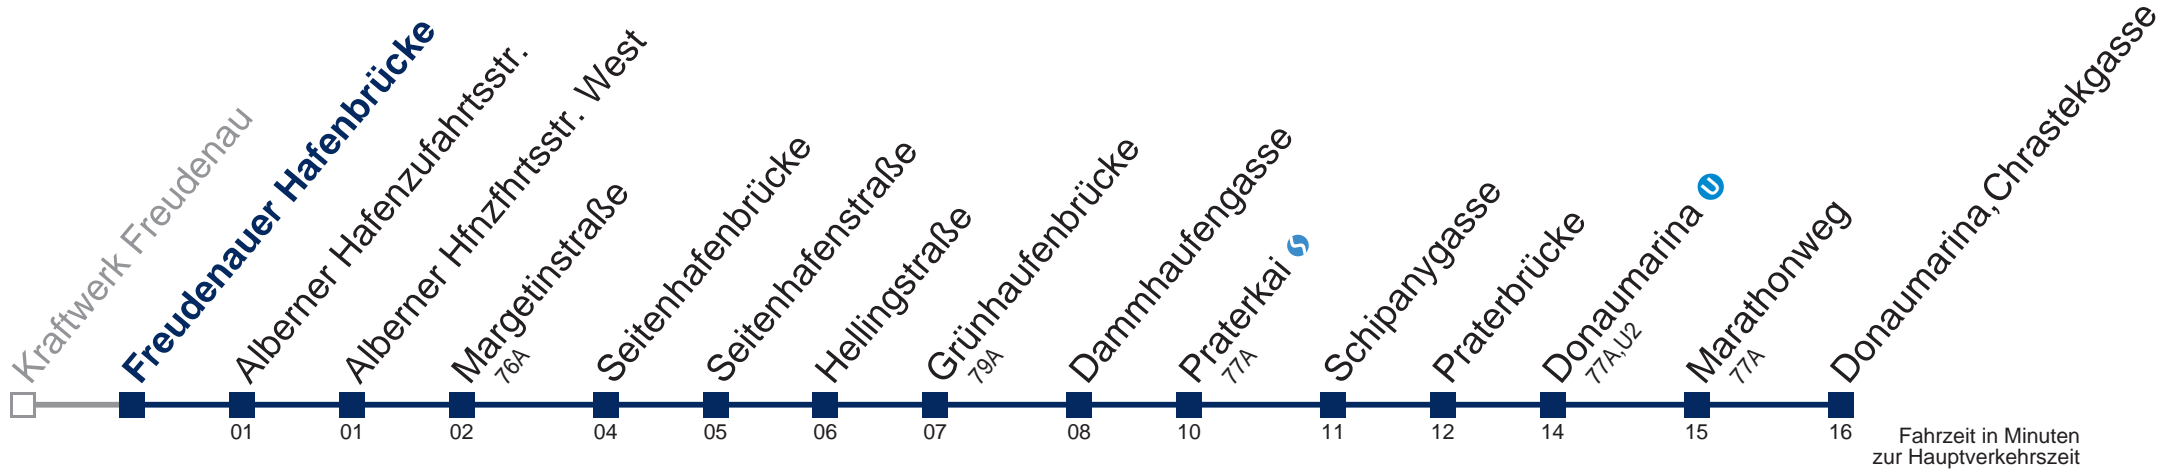

79B Donaumarina, Chrastekgasse

Montag-Freitag (Schule)

15	39
16	09 39
17	09

Montag-Freitag (Ferien)

15	39
16	09 39
17	09

Samstag, Sonn- und Feiertag

kein Betrieb

Kaufen Sie Ihre Tickets bequem mit der WienMobil-App.
Buy your tickets easily via our WienMobil app.