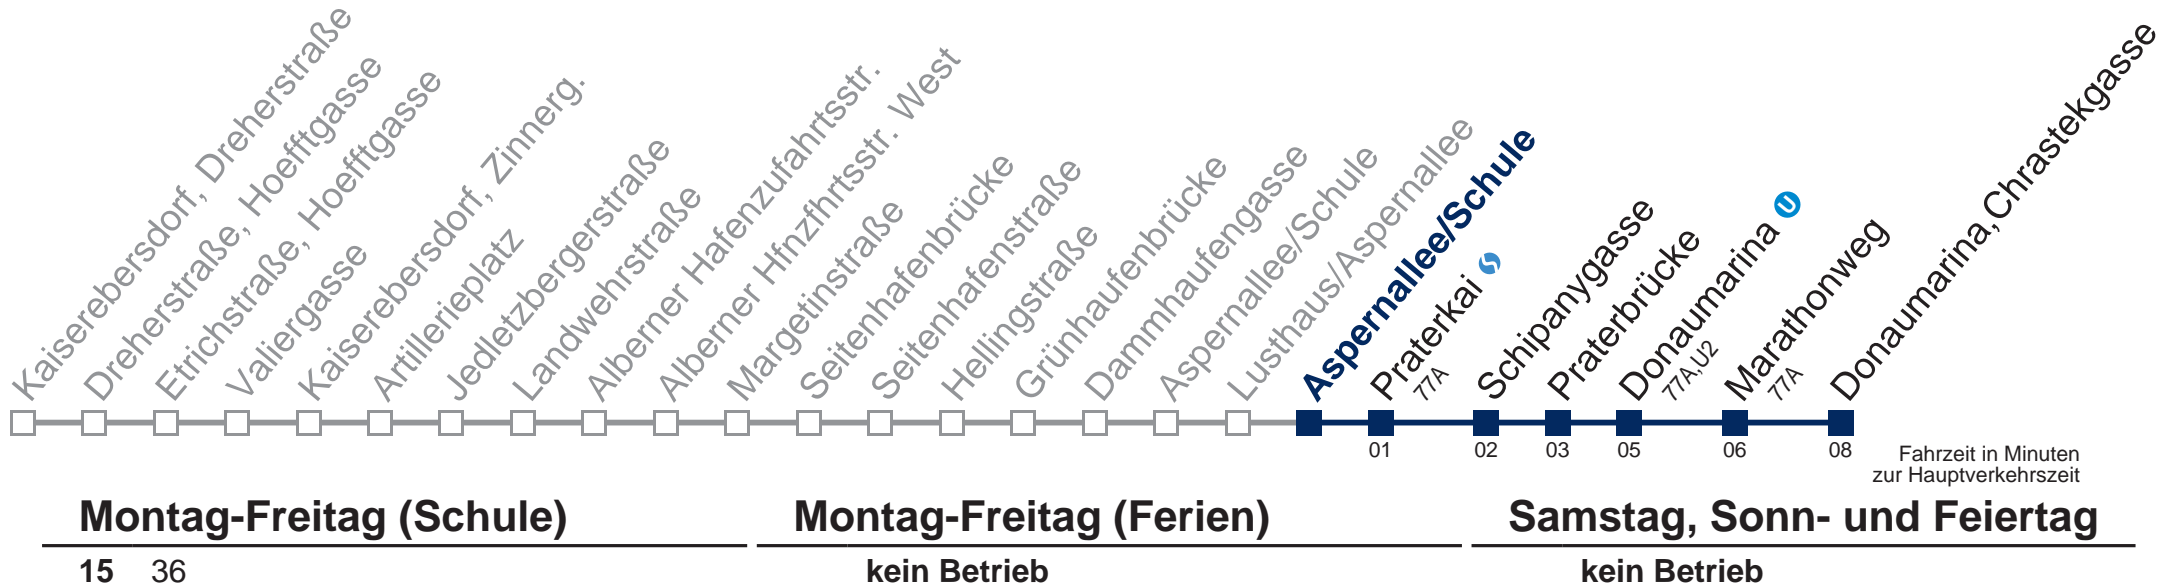

79B Donaumarina, Chrastekgasse

Kaufen Sie Ihre Tickets bequem mit der WienMobil-App.
Buy your tickets easily via our WienMobil app.

Auskunft Servicetelefon 01/7909 100
Änderungen vorbehalten