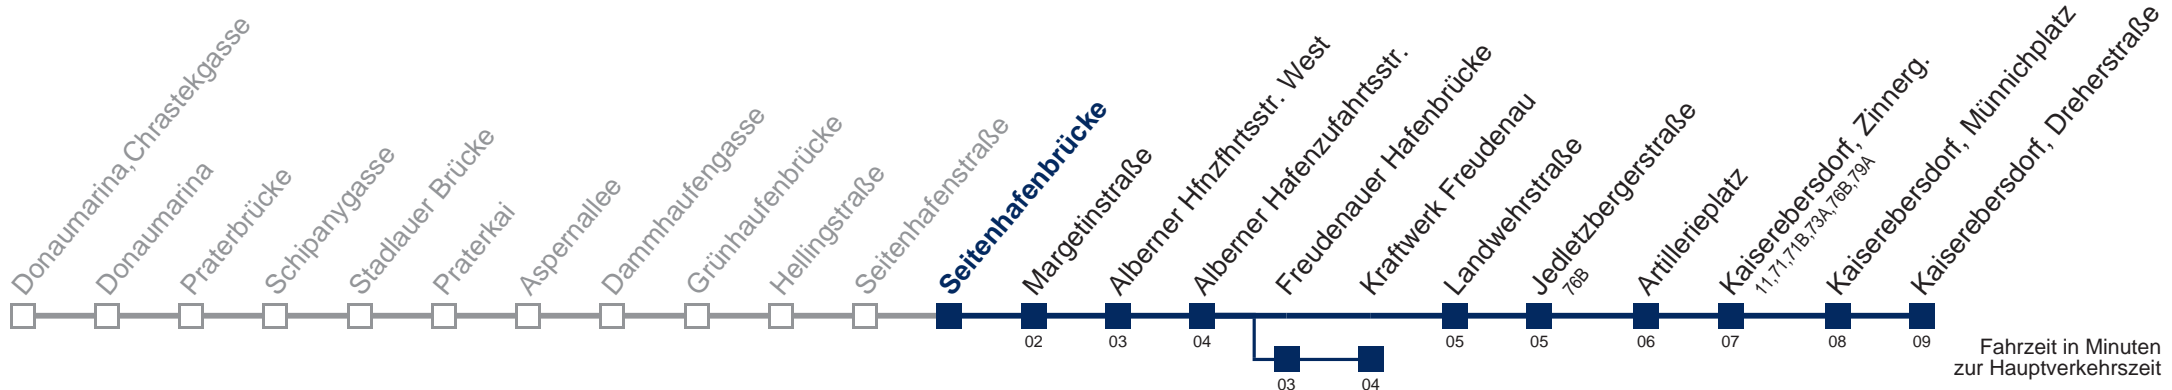

79B Kaiserebersdorf, Dreherstraße

Montag-Freitag (Schule)

5	48
6	19 49
7	19 49
8	19 49
9	18 48
10	48
11	48
12	33
13	03 33
14	03 33
15	03
16	
17	34
18	04 49
19	49
20	48
21	48

Montag-Freitag (Ferien)

5	48
6	19 49
7	19 49
8	19 49
9	18 48
10	48
11	48
12	33
13	03 33
14	03 33
15	03
16	
17	34
18	04 49
19	49
20	48
21	48

Samstag, Sonn- und Feiertag

kein Betrieb

☐ über Freudenauer Hafenbrücke bis Kraftwerk Freudenau

Kaufen Sie Ihre Tickets bequem mit der WienMobil-App.
Buy your tickets easily via our WienMobil app.

Auskunft Servicetelefon 01/7909 100
Änderungen vorbehalten