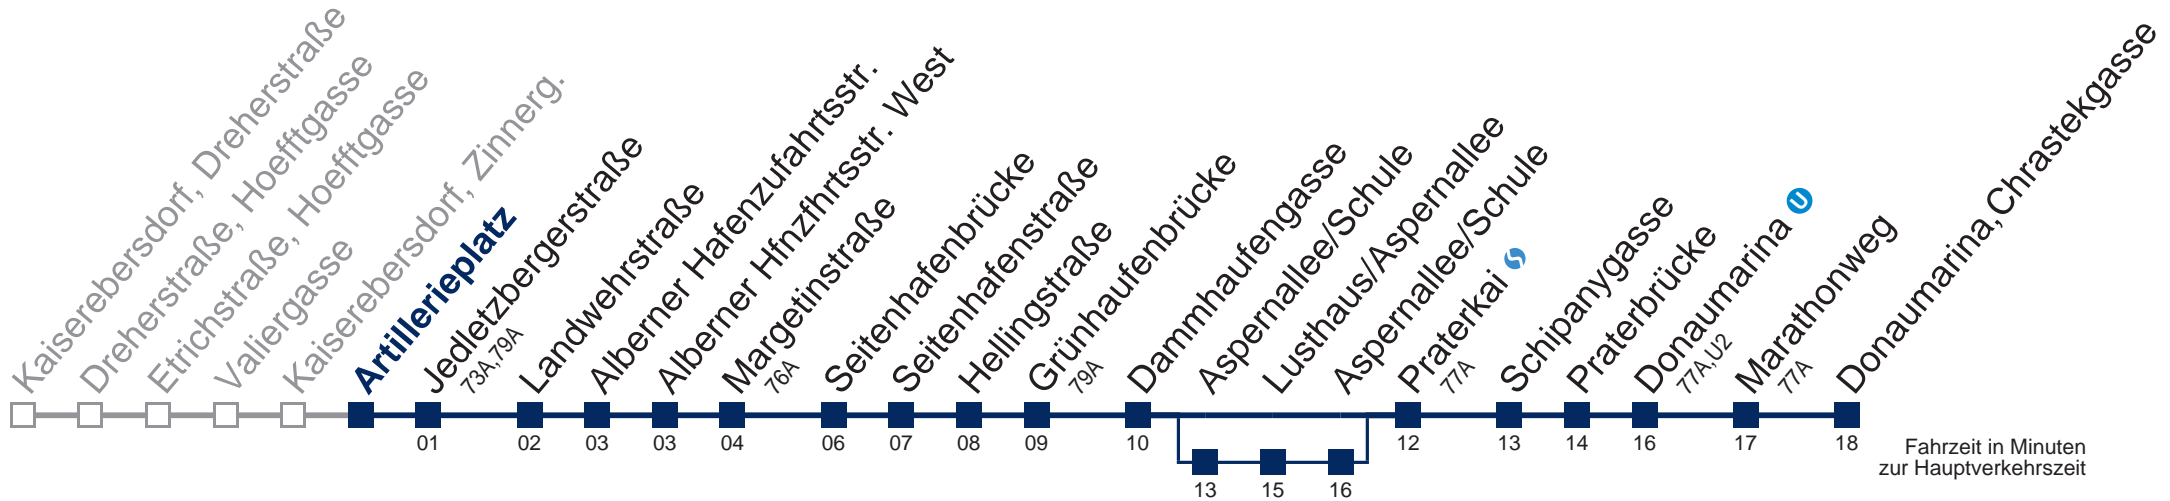

Samstag, Sonn- und Feiertag

kein Betrieb

□ über Aspernallee/Schule

Kaufen Sie Ihre Tickets bequem mit der WienMobil-App.
Buy your tickets easily via our WienMobil app.

79B Donaumarina, Chrastekgasse

Montag-Freitag (Schule)