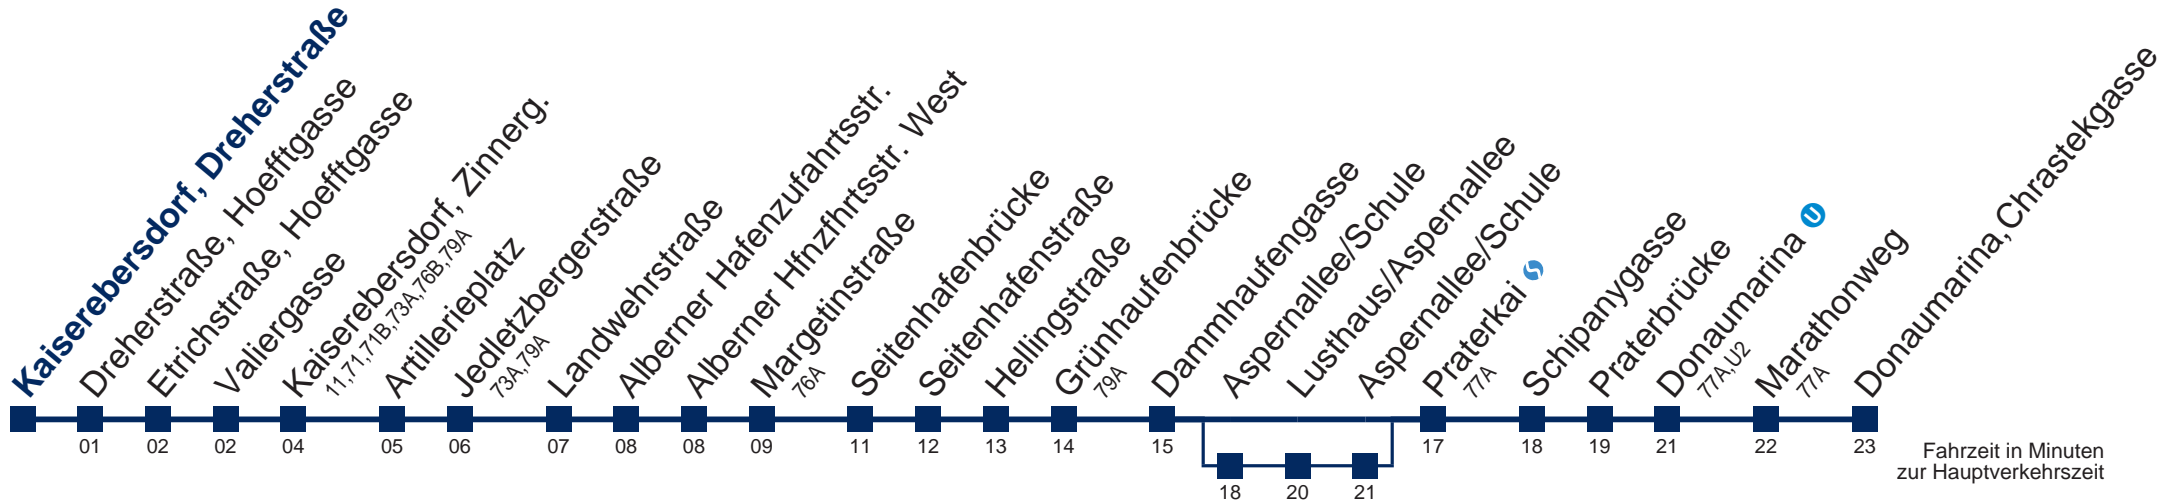

79B Donaumarina, Chrastekgasse

Montag-Freitag (Schule)

7	00
8	00 30
9	00 45
10	45
11	45
12	15 45
13	15 45
14	15 45
15	15
16	
17	45
18	45
19	45
20	45
21	45

Montag-Freitag (Ferien)

7	00
8	00 30
9	00 45
10	45
11	45
12	15 45
13	15 45
14	15 45
15	15
16	
17	45
18	45
19	45
20	45
21	45

Samstag, Sonn- und Feiertag

kein Betrieb

☐ über Aspernallee/Schule

Kaufen Sie Ihre Tickets bequem mit der WienMobil-App.
Buy your tickets easily via our WienMobil app.